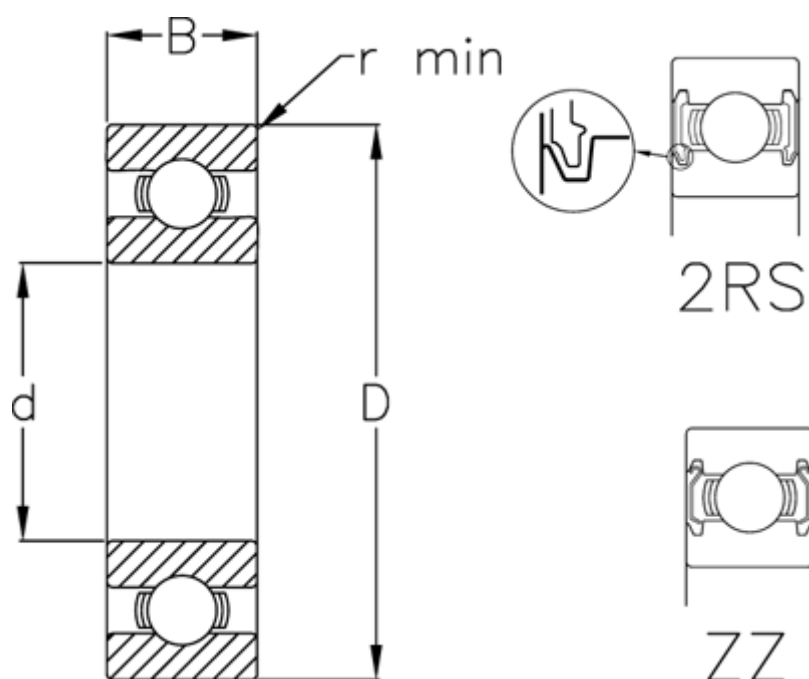

Varenummer: 5480020012079

Beskrivelse: Enradede sporkugleleje 6004 2RS USDA H1  
d=20 D=42 B=12 rustfast/spec. fedt

## Mål

B = 12

d = 20

D = 42

Dynamisk belastning C (kN) = 9.4

Max. o/min fedtsmurt = 18000

Max. o/min oliesmurt = 21000

r min = 0.6